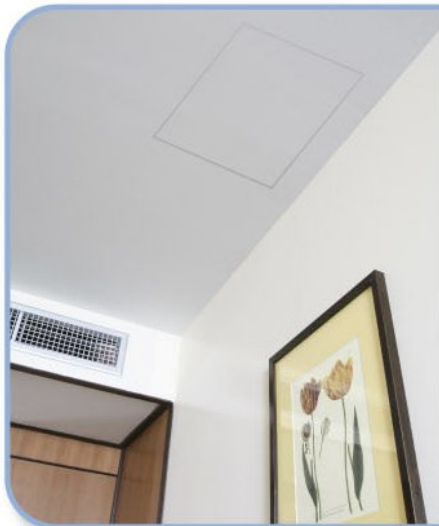

- เป็นแผ่นสำเร็จรูป ติดตั้งได้ทันที
- เปิดปิดได้สะดวก แข็งแรงทนทาน
- มีทั้งชนิดแผ่นธรรมดาและแผ่นทนชื้น
เหมาะสมต่อพื้นที่ในการใช้งาน

ProServe

โปรเซฟ ชุดยิปซัมสำเร็จรูปเพื่อช่องเซอร์วิส

ฮิปรอก จาก ไทยยิปซัม

ผู้นำนวัตกรรมระบบผนังและฝ้าเพดาน

ProServe

โปรเซฟ คือ ชุดยิปซัมสำเร็จรูป เพื่อช่องเซอร์วิสของ ยิปรอก ที่ผ่านเทคโนโลยีการตัด และเคลือบอลูมิเนียม บริเวณที่เป็นขอบของช่องเปิดประกอบด้วย 2 ส่วน คือกรอบและแผ่นเปิด สามารถนำไปติดตั้งเป็น ช่องเซอร์วิสสำหรับงานฝ้าเพดานฉาบเรียบได้ทันที มีให้เลือกทั้งแผ่นยิปซัมชนิดธรรมดาและชนิดทนชื้น หลากหลายขนาดเพื่อรองรับการใช้งานในทุก ๆ พื้นที่

ช่องเซอร์วิสแบบเก่า

ช่องเซอร์วิส โปรเซฟ (ProServe)

• คุณสมบัติพิเศษ •

- เป็นแผ่นสำเร็จรูป สามารถติดตั้งได้ทันที
- ได้ช่องเซอร์วิสที่สวยงาม ไร้รอยกรอบอลูมิเนียม
- สามารถเปิดปิดได้ง่าย แข็งแรงทนทาน ด้วยการเสริมกรอบอลูมิเนียม
- การฉาบรอยต่อเรียบเนียน ประสานกับฝ้าเพดาน ฉาบเรียบได้อย่างกลมกลืน